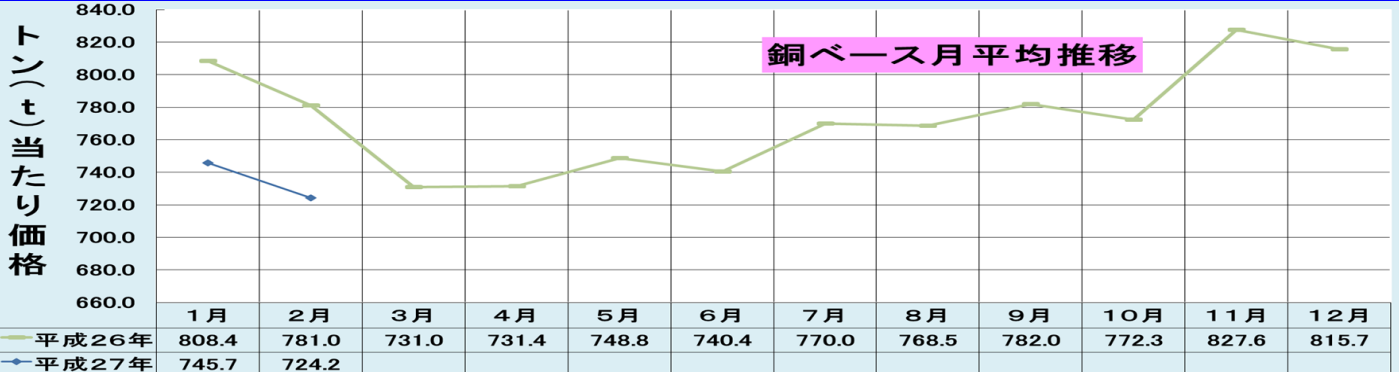

机上作業の廃材も
簡単に収集

軽便でかさばる商品の
搬出入作業

ゴミの分別収集

女性一人でも
らくらく移動

【容量：約180ℓ】

W550×D550×H600

2015年版 全国お花見1000景

- 1位 目黒川(東京都) 6位 高遠城址公園(長野県)
- 2位 醍醐寺(京都府) 7位 上野恩賜公園(東京都)
- 3位 六義園(東京都) 8位 六本木ヒルズ*毛利庭園・六本木さくら坂
- 4位 隅田公園(東京都) 9位 一心行の大桜(熊本県)
- 5位 伊豆高原桜並木(静岡県) 10位 身延山久遠寺(山梨県)

今年のお花見は「平年並みか早く咲く」所が多いようです。
東京のさくら開花予定は3/24頃！！ KADOKAWA調べ

今月のわんこ

株式会社川見光電社様

ミニチュアシュナウザー
ダイヤル君 7歳
ちょっとシャイな
ハンサムさんです。

皆様のご自慢募集中！500円のクオカード差し上げます。

ヤマビーとゆかいな仲間たち

名前★吉田光人 役職★営業課主任
★1974年6月29日 ★かに座O型
好きな食べ物は？→お酒のあて
家電占い→心優しい加湿器
沖縄出身のかわいい奥さんと
1才7ヶ月の息子さんが
かわゆくて♡お父さんそっくりと
言われるので、ますます
かわゆくて♡かわゆくて♡
はやく一緒に呑みに行こうね♡