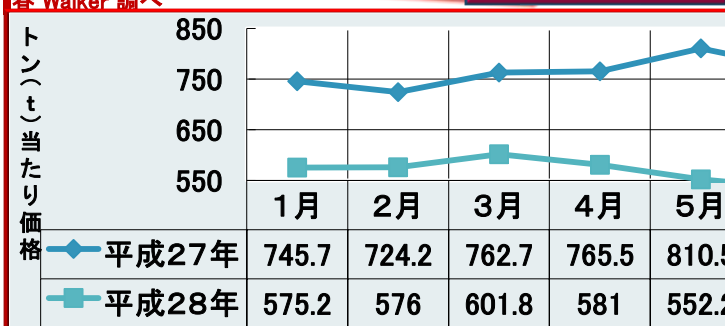

## マーベル 新製品

店頭に見本あります！

売れています！手にした方は必ずお買い上げ！

通気性と透湿性のある特許製法で作られた『日本製 パーミア生地』を使用

品番：JWG-300 (各サイズ) 標準価格：¥1,980 (税別)

JJB JOB Master スパイダー PRO フロ

ヤマピーブログ3/14は「春walker」という記事を掲載中！是非ご覧ください。ブログはこちらから→<http://ameblo.jp/yamashitashoko/>

## 今月のご自慢

大熊電機様のご自慢はお孫さんのたいと君(5歳)とダックスの小次郎君(推定70歳)