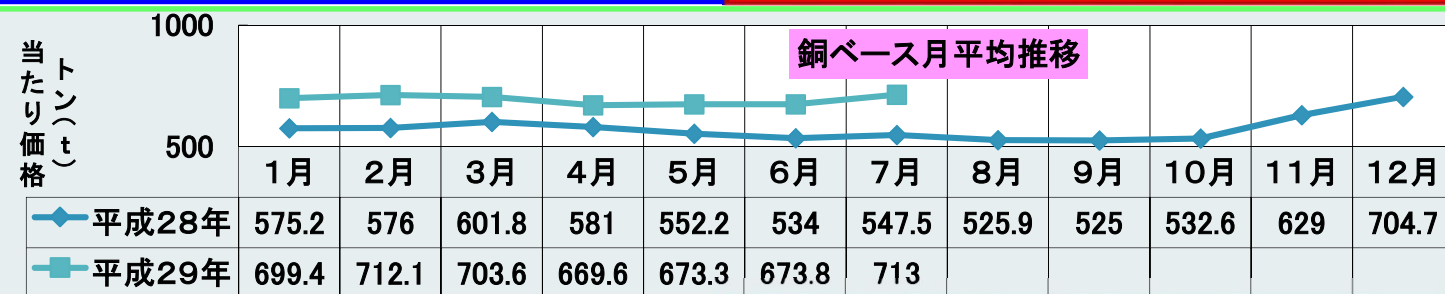

好きなキャラクターランキング

バンダイが実施した調査で「それいけ！アンパンマン」が3年ぶりに1位となりました。また「ドラえもん」も1996年の調査開始以来初めてトップ3に入りました。

【好きなキャラクターランキング】

男女総合TOP10		
1位	それいけ！アンパンマン	12.5%
2位	プリキュアシリーズ	10.6%
3位	ポケットモンスター	8.1%
4位	ドラえもん	5.6%
5位	仮面ライダーシリーズ	5.1%
6位	きかんしゃトーマスとなかまたち	4.3%
7位	ONE PIECE	4.1%
8位	スーパー戦隊シリーズ	3.1%
9位	リラックマ	3.0%
10位	アイカツ！	2.8%