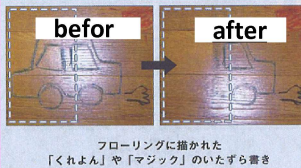

第74号 2019.10.20発行

Trick or
treat!

ヤマビー通信

環境にやさしい洗浄剤 ケセル1ワン

こんな洗浄剤はじめて?

ケセル1ワンは天然由来成分を使用し、人体に有害な有機溶剤を含まず、環境にやさしい生分解性の洗浄剤。用途に合わせて洗浄剤を選ぶのではなく、様々な用途に1本でお応えする商品です。

様々な付着物・下地に対応

KSR-300
スーパースタンド

在庫ございます

山下商行ってこんな会社

10/15.16と山下商行お客様大感謝祭が
開催されました。

たてさんのご来場
ありがとう
ございました!!

ヤマビーブログ絶賛掲載中!!
<http://ameblo.jp/yamashitashoko/>

こんな商品ご存じですか?

台湾リス等による架空ケーブルの被害! ネズミによる地下ケーブルの被害!
ステンレス製のスパイラルプロテクターで、げっ歯類生物から既設ケーブルを保護します。

<特徴>

- ステンレス製のため、げっ歯類生物でも歯が立ちません。
- 螺旋構造のため、簡単に既設のケーブルに巻き付けることができます。
- PVCテープで簡単にジョイント・両端を固定、当該箇所全域を保護できます。
- 端尺がでた場合はハサミ等で容易に切断することができます。
- ステンレス地肌のため、適用部分を容易に特定できます。
- 小径の光ファイバーケーブルであれば、束ねて取り付けることが可能です。