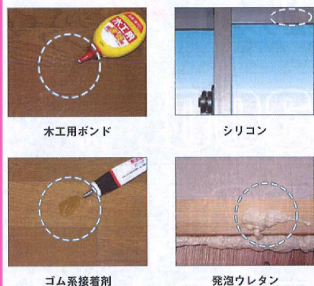

第74号 2019.10.20発行

Trick or
treat!

ヤマビー通信

環境にやさしい洗浄剤 ケセル1ワン

こんな洗浄剤はじめて?

ケセル1ワンは天然由来成分を使用し、人体に有害な有機溶剤を含まず、環境にやさしい生分解性の洗浄剤。用途に合わせて洗浄剤を選ぶのではなく、様々な用途に1本でお応えする商品です。

様々な付着物・下地に対応

KSR-300
スーパースタンド

在庫ございます

山下商行ってこんな会社

10/15.16と山下商行お客様大感謝祭が
開催されました。

たてさんのご来場
ありがとう
ございました!!

ヤマビーブログ絶賛掲載中!!
<http://ameblo.jp/yamashitashoko/>

こんな商品ご存じですか?

台湾リス等による架空ケーブルの被害! ネズミによる地下ケーブルの被害!
ステンレス製のスパイラルプロテクターで、げっ歯類生物から既設ケーブルを保護します。

<特徴>

- ステンレス製のため、げっ歯類生物でも歯が立ちません。
- 螺旋構造のため、簡単に既設のケーブルに巻き付けることができます。
- PVCテープで簡単にジョイント・両端を固定、当該箇所全域を保護できます。
- 端尺がでた場合はハサミ等で容易に切断することができます。
- ステンレス地肌のため、適用部分を容易に特定できます。
- 小径の光ファイバーケーブルであれば、束ねて取り付けることが可能です。