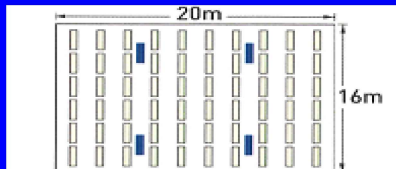

ベースライト……60台
循環式殺菌灯……4台
室温:18℃ 湿度:80%

EWASAKI

光の力で細菌・ウイルスを除去

AIRLIA

強力な紫外線で、室内の空気を除菌します。

強力な除菌力

強力な紫外線で菌体(芽胞を除く)を99%除去します。

安心・安全

メンテナンスが簡単

フィルター交換方式と簡単なメンテナンスが、メンテナンスが簡単です。

エアリーアシーリングを運転することによる浮遊菌をどの程度除去できるかの評価試験より、60分で約90%、180分では約99%の除去性能がありました。

納品にはお時間がかかる場合がございます

DOGYU/ 土牛産業株式会社

台車

コンパクト性能を追求

X-Cart PAT.

エックスカート

●小型で収納に困らない、片手一本、ワンタッチで折りたためる。

●耐荷重 約65kg

●内蔵台形に収納型

POINT 1 内蔵台形に収納可能

POINT 2 軽量かつ頑丈

POINT 3 エキスパート級取組

POINT 4 エキスパート級取組

POINT 5 収納アイテム

ULTRA FINE MIST™

ミラフル plus

肌にしっとり plus

ウルトラファイン(ナノ)ミスト&マイクロ(ナノ)ワポルステート

スチールワイヤー ケース付

スムーズに繰り出し、直進性に優れたスチール呼称OAフロア、床下の換所配線に最適

① 扱いやすさに優れ、狭小スペースでも取り出しやすい

② 折り出し、収納しやすいケース形状

③ 引っ張りに強い先端フック

④ 携帯に便利、設置・コンパクト!

⑤ 横折しにくいフラット形状ロッド

山下商行ってこんな会社

我が社のアイドル「ヤマピー」は2009年に社内公募で誕生しました。

ヤマピーこれからも会社のPRよろしくね!!

頑張るっピー

11/18はヤマピーのお誕生日(11歳)

ヤマピーブログ絶賛掲載中!!
<http://ameblo.jp/yamashitashoko/>

銅ベース月平均推移

	1月	2月	3月	4月	5月	6月	7月	8月	9月	10月	11月	12月
令和1年	692.7	734.2	759	765.5	709.4	676.8	688.1	652.8	658.4	663.1	681	705
令和2年	706.3	667	605.7	584	604.7	659	721.4	728.5	750	752.3